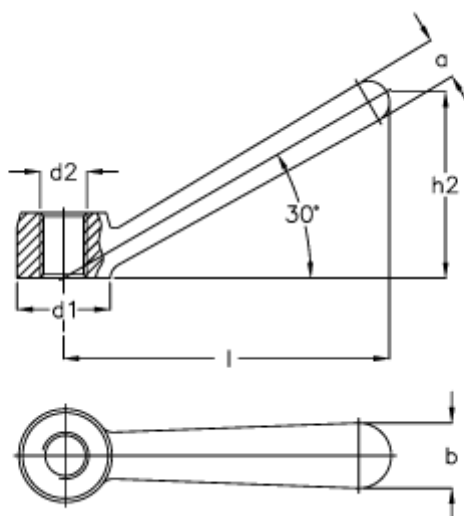

Varenummer: 20458413
Beskrivelse: E+G
Spændegreb GN 206 20-M 10

Mål

$a = 9$
 $b = 14$
 $d_1 = 20$
 $d_2 = M 10$
 $h_1 = 14$
 $h_2 = 42.5$
 $l = 70$